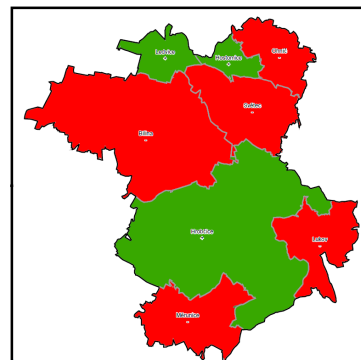

SOCIO 2020
Vyhodnocení územních podmínek
pro soudržnost společenství obyvatel - rok 2020
SO ORP Bílina

SOCIO 2016

-  špatný stav
-  dobrý stav