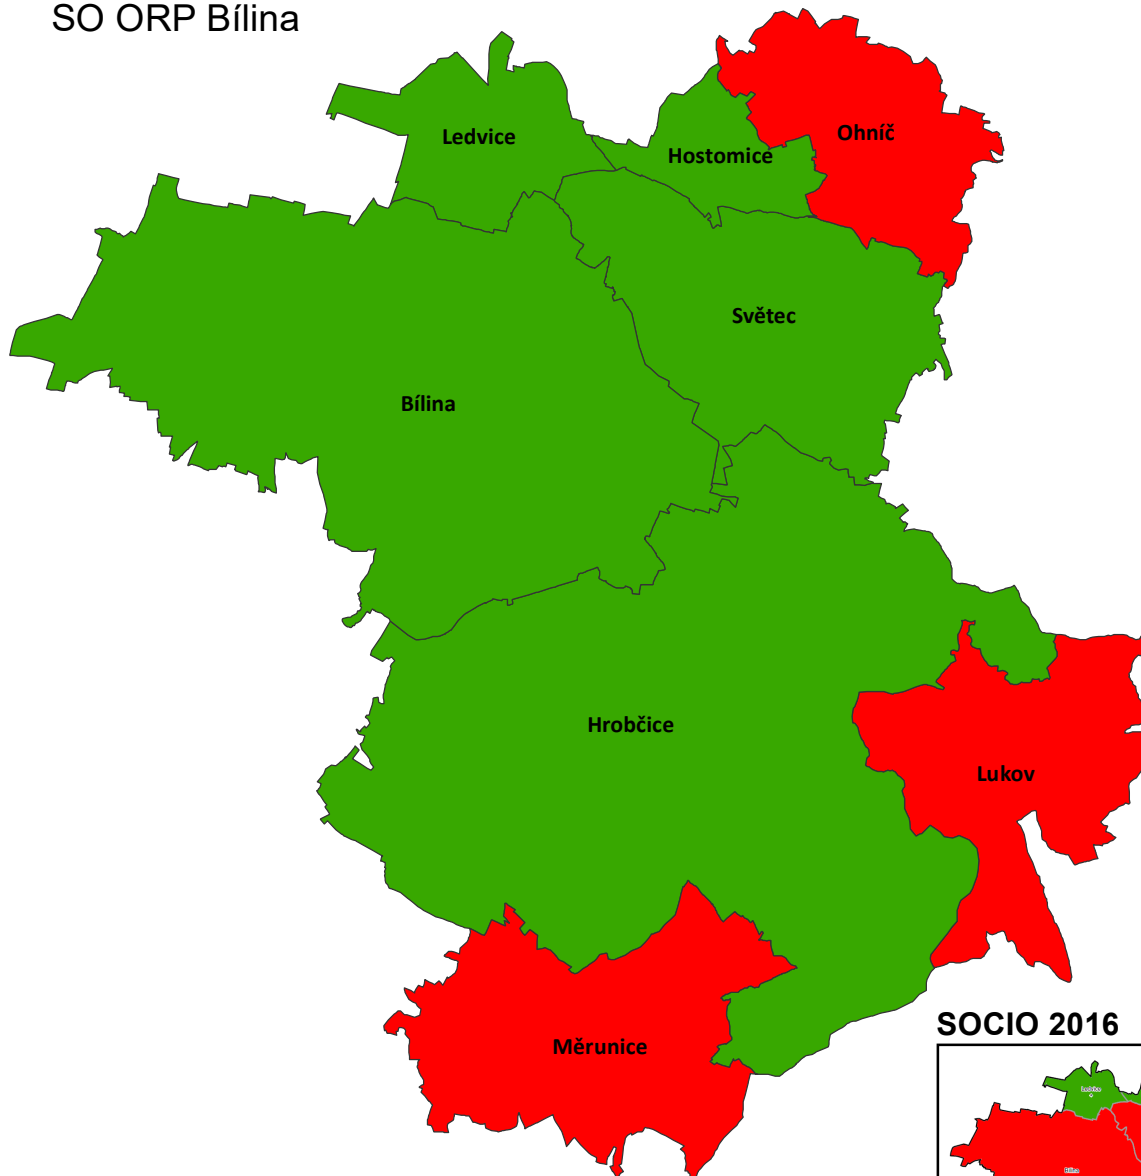

SOCIO 2020
Vyhodnocení územních podmínek
pro soudržnost společenství obyvatel - rok 2020
SO ORP Bílina

SOCIO 2016

-  špatný stav
-  dobrý stav