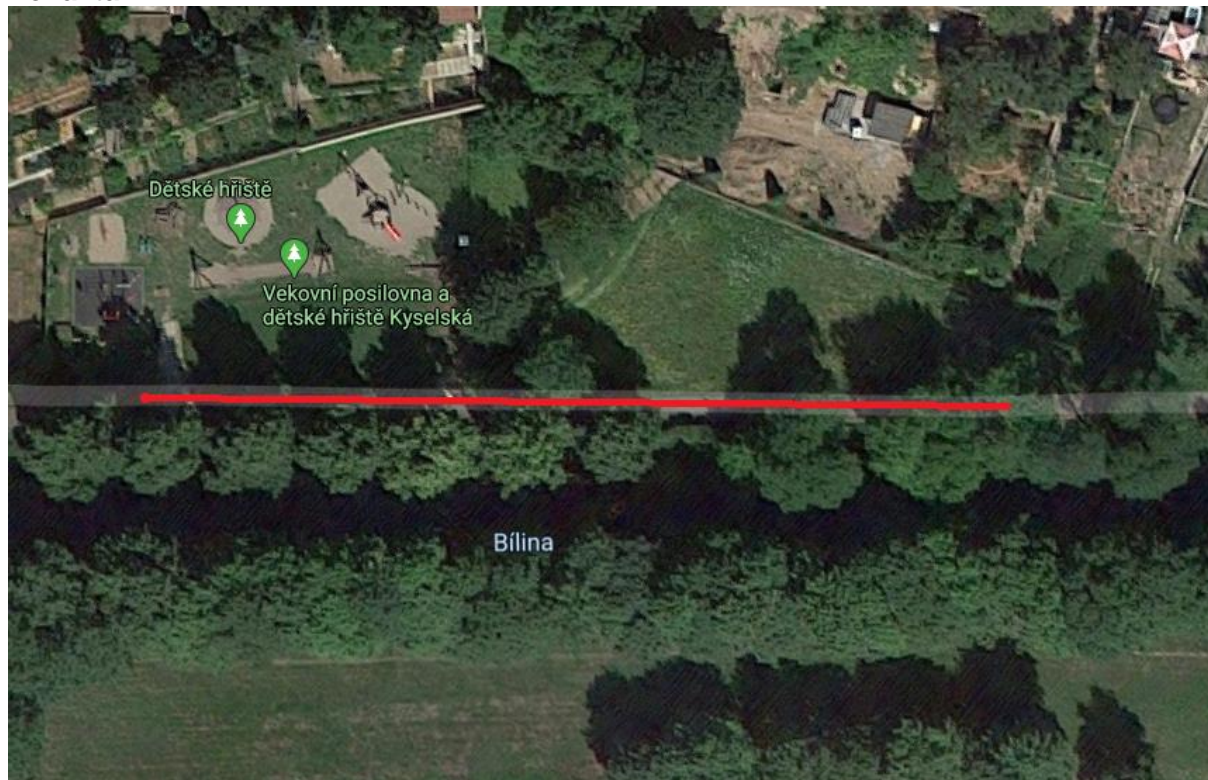

NÁVRH REALIZACE PROJEKTU V RÁMCI PARTICIPATIVNÍHO ROZPOČTU 2020 NÁVRH Č. 1

Název projektu:

HRY NA CHODNÍK

Předkladatel: Ing. Lucie Ječmenová

Charakteristika: Oživení trasy okolo řeky Bíliny u vystavěného dětského a workoutového hřiště originálními hrami na chodník, které si kladou za cíl přilákat děti k pohybu a rozvíjet jejich kreativitu a logické myšlení

Předpokládané náklady: 245.540 Kč

Lokalita:

NÁVRH REALIZACE PROJEKTU V RÁMCI PARTICIPATIVNÍHO ROZPOČTU 2020 NÁVRH Č. 1

Ilustrační fotografie:

NÁVRH REALIZACE PROJEKTU V RÁMCI PARTICIPATIVNÍHO ROZPOČTU 2020 NÁVRH Č. 1