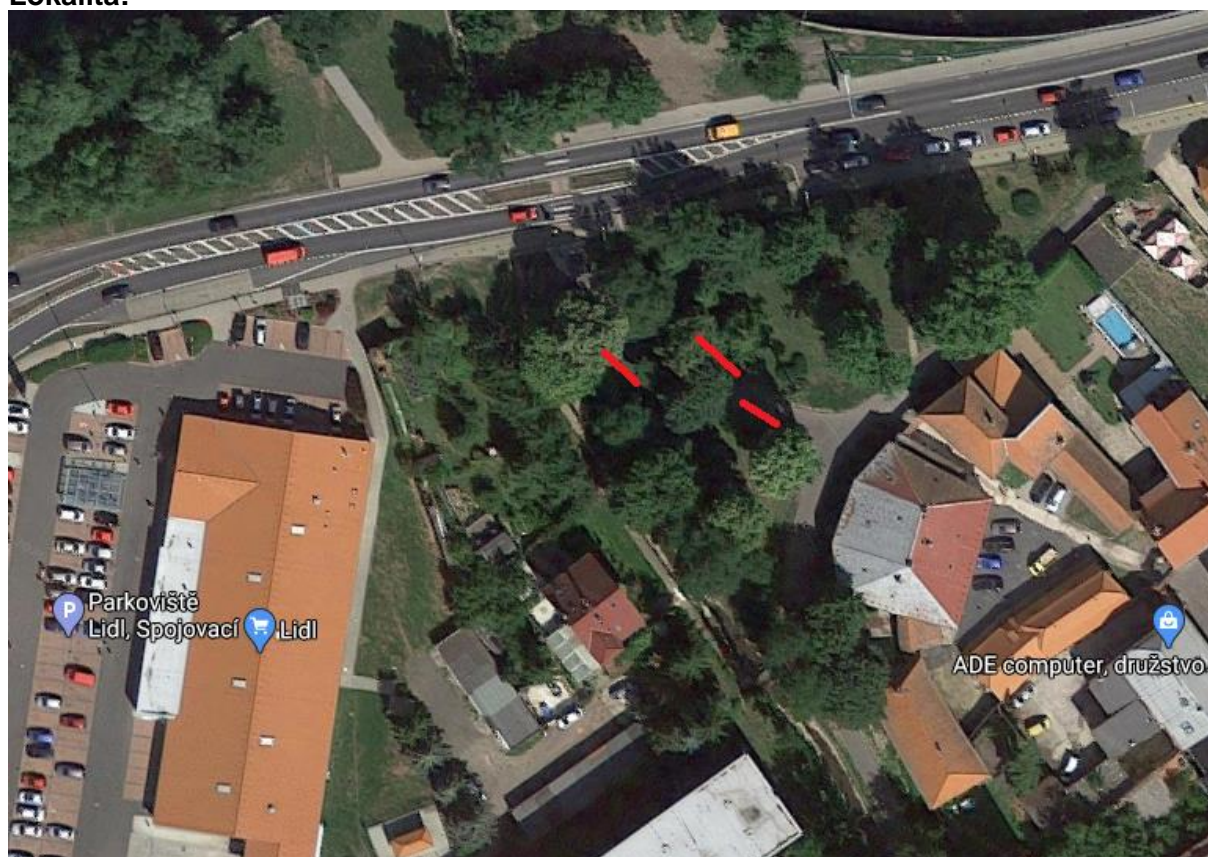

NÁVRH REALIZACE PROJEKTU V RÁMCI PARTICIPATIVNÍHO ROZPOČTU 2020 NÁVRH Č. 10

Název projektu:

INSTALACE LAVIČEK V PARČÍKU U LIDLU

Předkladatel: Naděžda Weiglová

Charakteristika: Využití prostředí parčíku v zeleni k posezení a odpočinku

Předpokládané náklady: 11.872,20 Kč

Lokalita:

**NÁVRH REALIZACE PROJEKTU
V RÁMCI PARTICIPATIVNÍHO ROZPOČTU 2020
NÁVRH Č. 10**

Ilustrační fotografie: